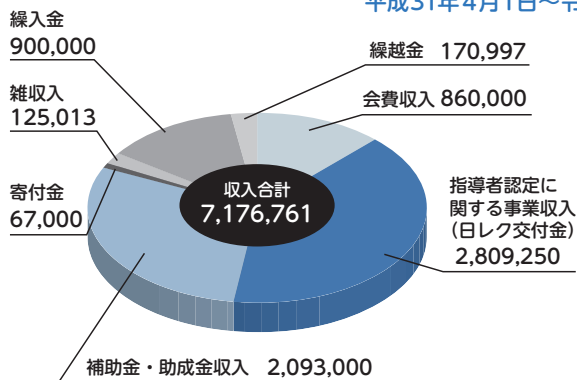

収支報告

協会の予算は次のように使われています。

収入の部

(単位：円)

支出の部

(単位：円)

収入の部

(単位：円)