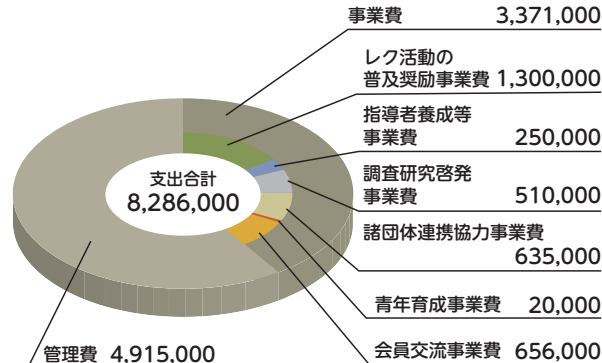

支出の部

(単位：円)