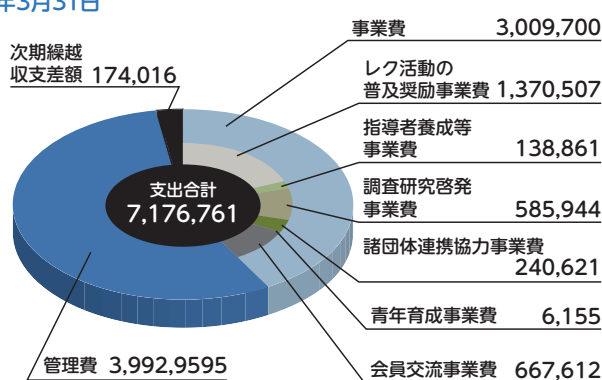

収支報告

協会の予算は次のように使われています。

収入の部

(単位：円)

支出の部

(単位：円)

収入の部

(単位：円)