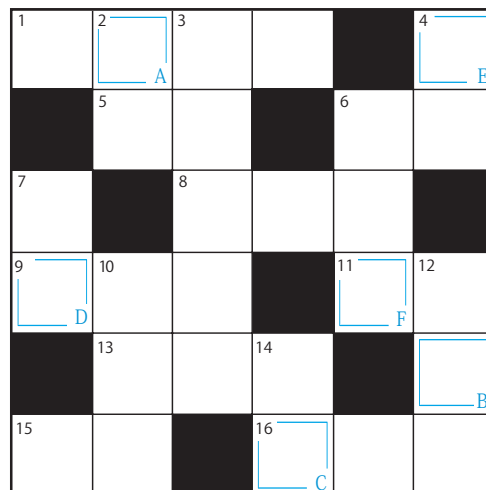

タテのカギ

- ② アイビーリーグの「アイビー」はこの仲間。
- ③ 手巻き、自動巻き、リュウズ、...
- ④ 3親等の傍系尊属の男性。
- ⑥ パチンコ玉の流れを調整します。
- ⑦ 釣りたい魚がいる深さ。
- ⑩ タラの親。ワカメ、カツオのきょうだい。
- ⑫ 手びねりには手動のものを 사용합니다。
- ⑭ キツネとタヌキ。

©nob

編集後記

2020年は、生活するうえで新型コロナウイルスが、頭から離れないことになりそうですね。