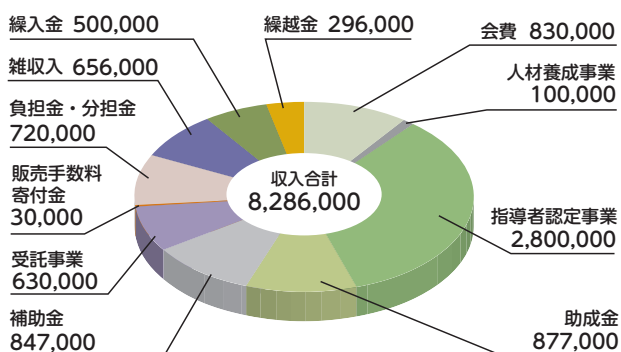

収支報告

協会の予算は次のように使われています。

収入の部

(単位：円)

支出の部

(単位：円)

収入の部

(単位：円)